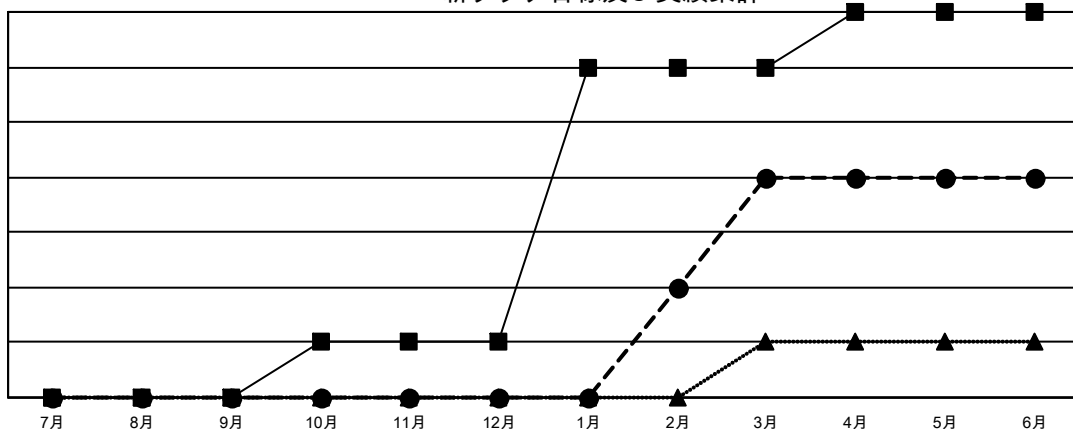

GMT: OPEN

GMT会則地域 5 - J

クラブ			
結果 : 2023-2024			
四半期	新クラブ目標	新クラブ	解散クラブ
7月/8月/9月	0	0	0
10月/11月/12月	1	0	0
1月/2月/3月	5	4	0
4月/5月/6月	1	0	9

名			
結果 : 2023-2024			
四半期	会員純増目標	会員増強実績	退会者 (転籍を含む) 実際
7月/8月/9月	262	543	189
10月/11月/12月	270	202	485
1月/2月/3月	290	387	251
4月/5月/6月	238	340	1,191

新クラブ目標及び実績累計

- - 今年度 新クラブ目標
- - 今年度 新クラブ実績
- ▲ - 前年度 新クラブ実績

会員目標及び実績累計

- - 会員純増目標
- - 会員増強実績
- ▲ - 昨年度会員数 実際

解散クラブ: 9	313 CLUBS OF 389 一名以上の新会員を登録	男女別 男性 12,968 (74.84%) 女性 4,359 (25.16%)
退会者 物故会員 142 クラブ解散 12 その他 1,939 合計 2,093	会員累計データを見るには、ここをクリック	世帯主/家族会員合計 7,092 国際会費半額の家族会員 3,921