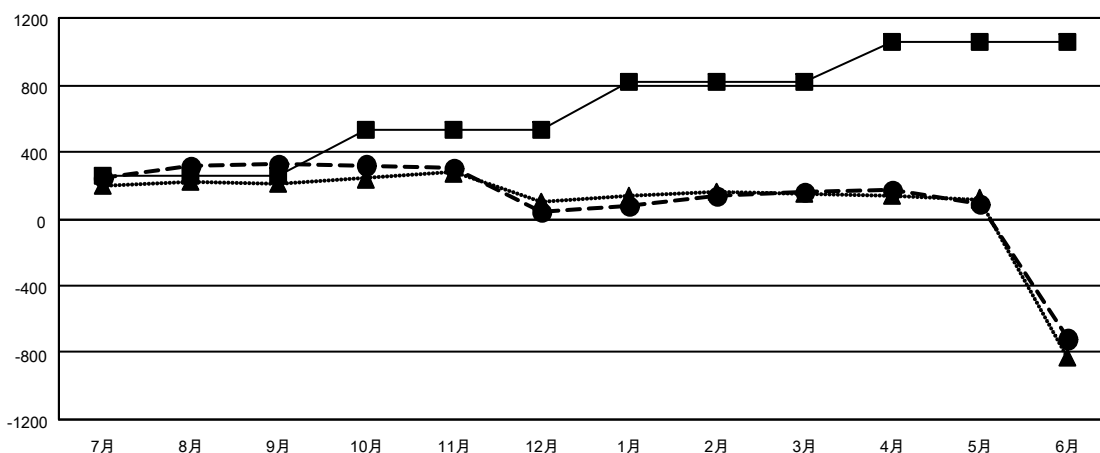

GMT: OPEN

GMT会則地域 5 - J

クラブ			
結果 : 2023-2024			
四半期	新クラブ目標	新クラブ	解散クラブ
7月/8月/9月	0	0	0
10月/11月/12月	1	0	0
1月/2月/3月	5	4	0
4月/5月/6月	1	0	9

名			
結果 : 2023-2024			
四半期	会員純増目標	会員増強実績	退会者 (転籍を含む) 実際
7月/8月/9月	262	543	189
10月/11月/12月	270	202	485
1月/2月/3月	290	387	251
4月/5月/6月	238	340	1,191

新クラブ目標及び実績累計

- - 今年度 新クラブ目標
- - 今年度 新クラブ実績
- ▲ - 前年度 新クラブ実績

会員目標及び実績累計

- - 会員純増目標
- - 会員増強実績
- ▲ - 昨年度会員数 実際

解散クラブ: 9	313 CLUBS OF 389 一名以上の新会員を登録	男女別 男性 12,968 (74.84%) 女性 4,359 (25.16%)
退会者 物故会員 142 クラブ解散 12 その他 1,939 合計 2,093	会員累計データを見るには、ここをクリック	世帯主/家族会員合計 7,092 国際会費半額の家族会員 3,921